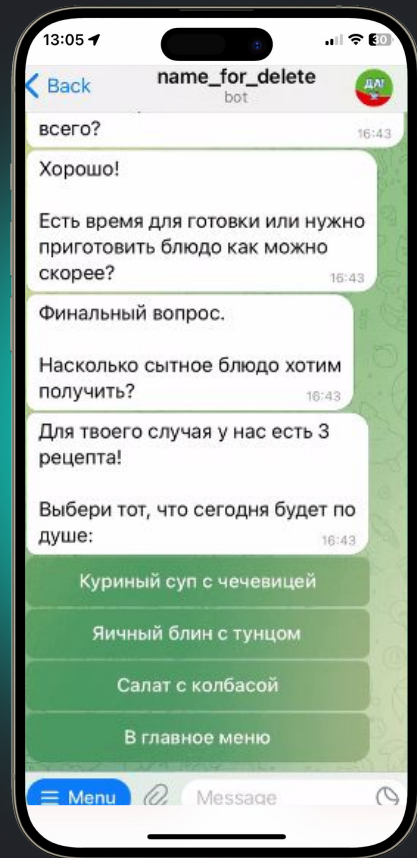

ДА!

Супермаркеты ДА! - магазины дискаунтер формата.

Задача: Разработать чат-бота, который рассказывает пользователям об ассортименте магазина, делится рецептами под нужный случай, помогает приготовить блюдо из продуктов, которые есть в холодильнике, дает рекомендации с калоражем на основе продуктов ДА! с призывом к покупке.

Настроить адресные рассылки подписчикам бота с информацией об акциях и событиях ДА!

Снизить стоимость привлечения подписчика в Telegram.

Платформы

Повышение узнаваемости бренда и лояльности аудитории