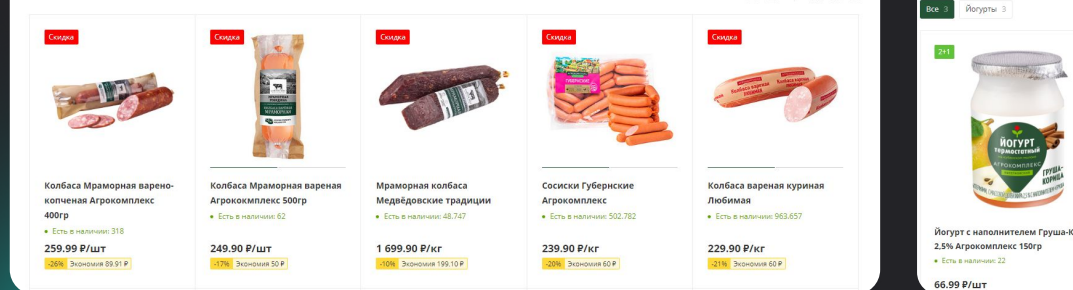

**1С**  
Битрикс

Интеграция 1С Управление Торговлей обеспечивает учет товаров и автоматическое обновление остатков.

Оптимизация высоконагруженной системы.

Увеличение трафика в 1.5 раза благодаря комплексной стратегии продвижения.